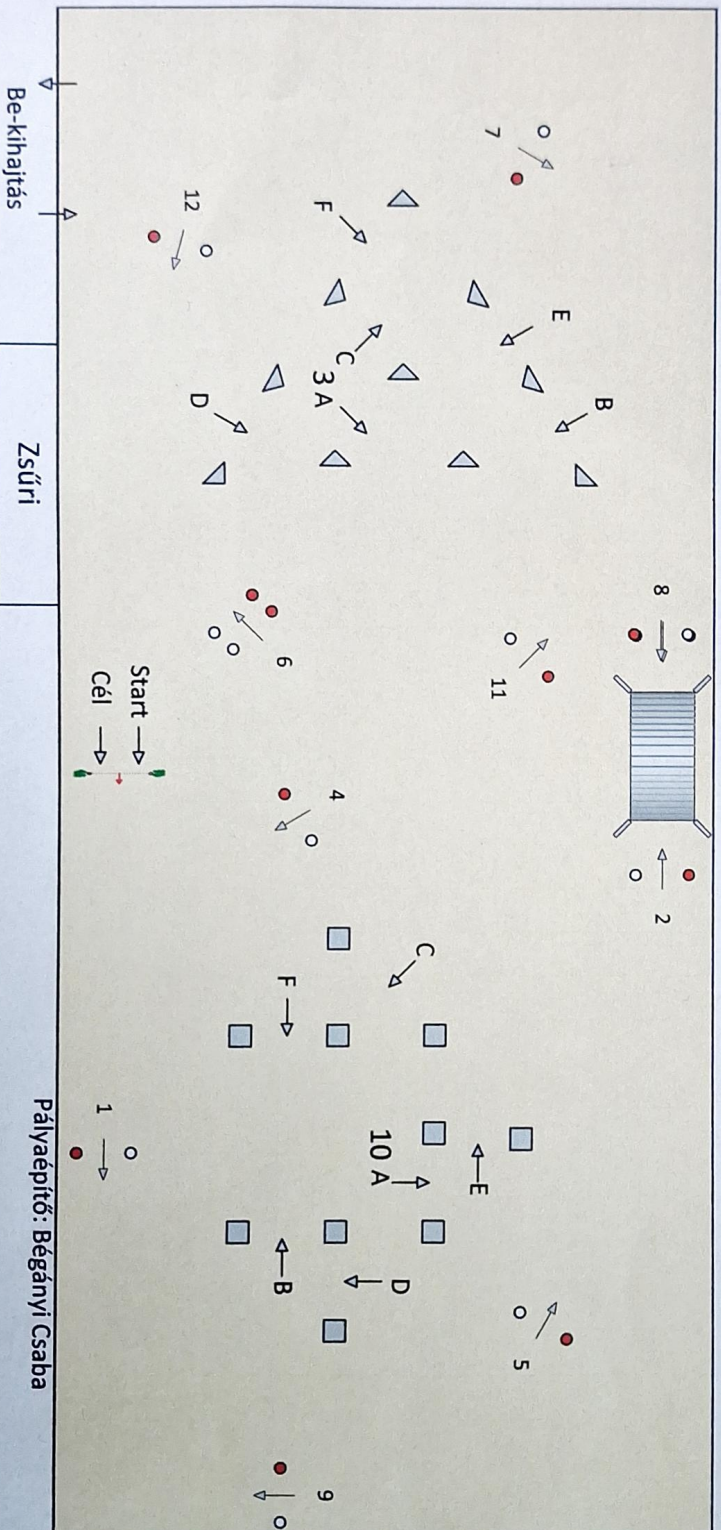

Szilvásvárad

Váczi Ernő Fedettpályás Emlékverseny

2023.11.25-2023.11.26

Összevetés akadályai: 1-2-3A-B-C-D-E-4-5-6-7-8-9-10A-B-C-D-E-11-12

Pályaréptető: Bégányi Csaba