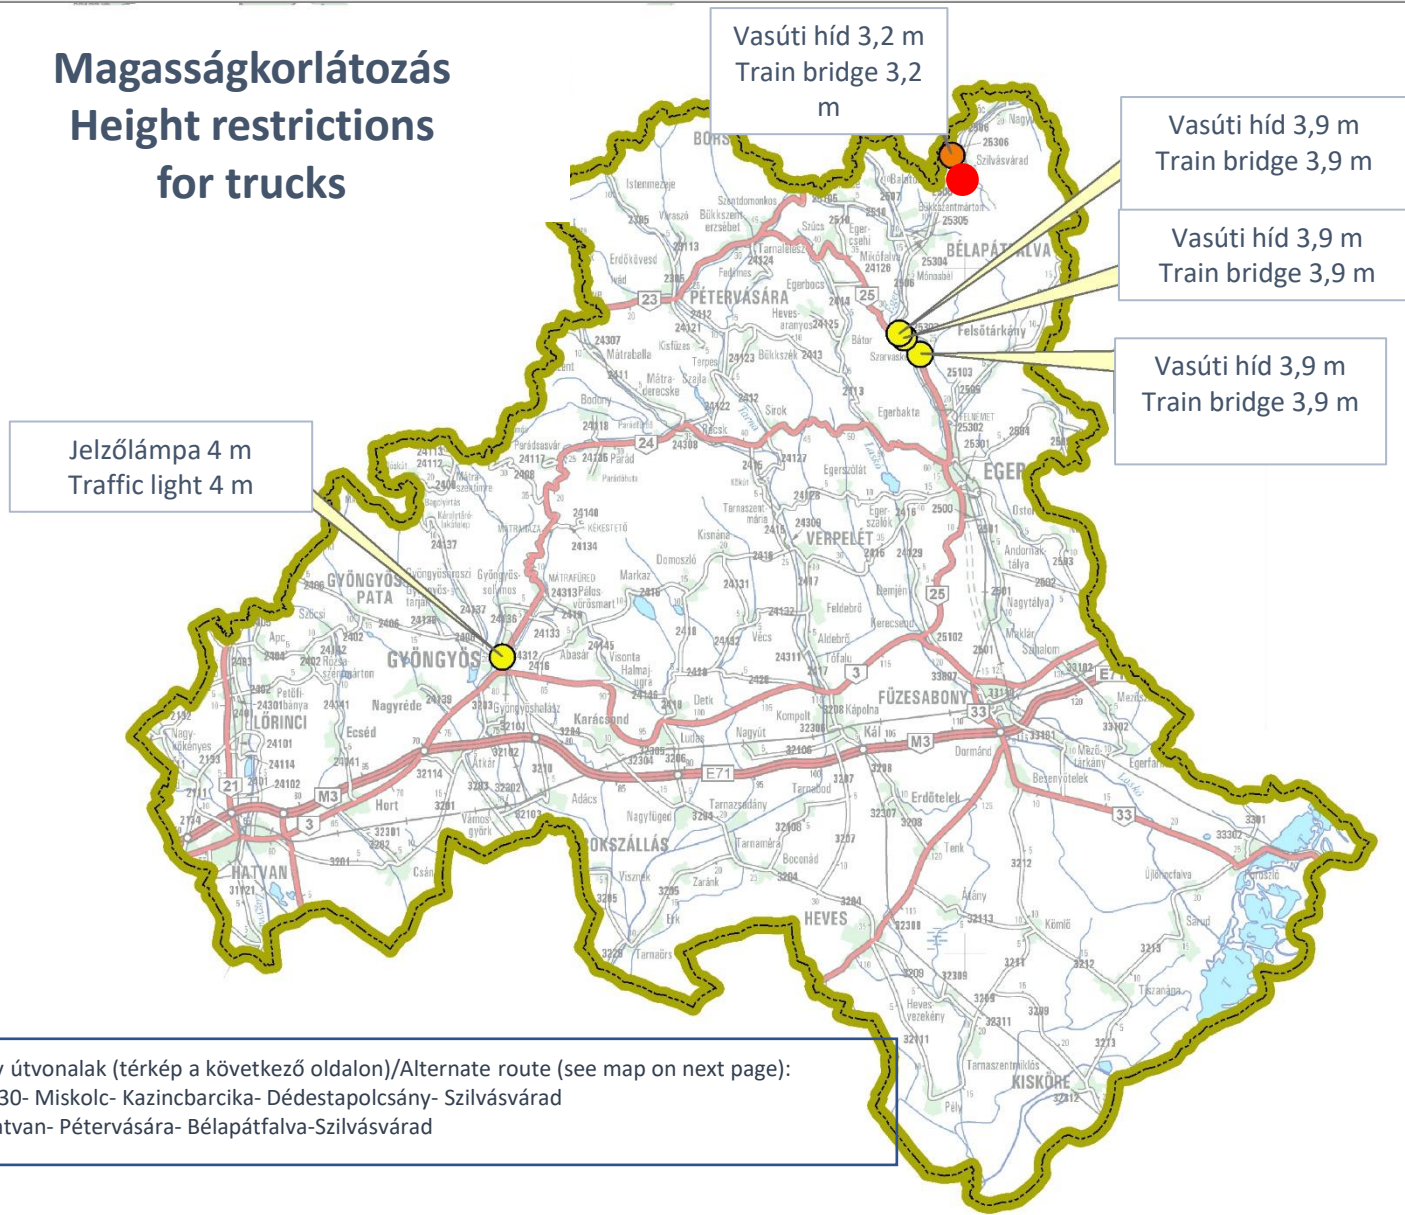

SZILVÁSVÁRADI LIPICAI LOVASKÖZPONT

MAP OF SHOWGROUND

- 1 Stadion/Outdoor Arena
- 2 Melegítőpálya/Outdoor warm up arena
- 3 Versenyiroda és zsűritorony/Show office and Judges' tower
- 5 Kamion parkoló/Drivers' camp
- 6 Mobil boxok/Stables
- 7 Melegítő fedeles lovarda/Indoor warm up arena
- 10 Bejárat a kamionparkolóhoz/Entrance to Drivers' camp
- 11 Maratonpályához, tréning útvonal / Way to marathon obstacles, training track
- 12 Lejáró a stadionba / Way to Outdoor Arena
- 13 Állatorvosi felvezetés helyszíne / Place Horse Inspection

Magasságkorlátozás Height restrictions for trucks

Alternatív útvonalak (térkép a következő oldalon)/Alternate route (see map on next page):

1. M3- M30- Miskolc- Kazincbarcika- Dédestapolcsány- Szilvásszék
2. M3- Hatvan- Pétervására- Belpátfalva-Szilvásszék

Alternatív útvonalak/ Alternate route

1. M3- M30- Miskolc- Kazincbarcika- Dédestapolcsány- Szilvásszék

2. M3- Hatvan- Pétervására- Belpátfalva- Szilvásszék