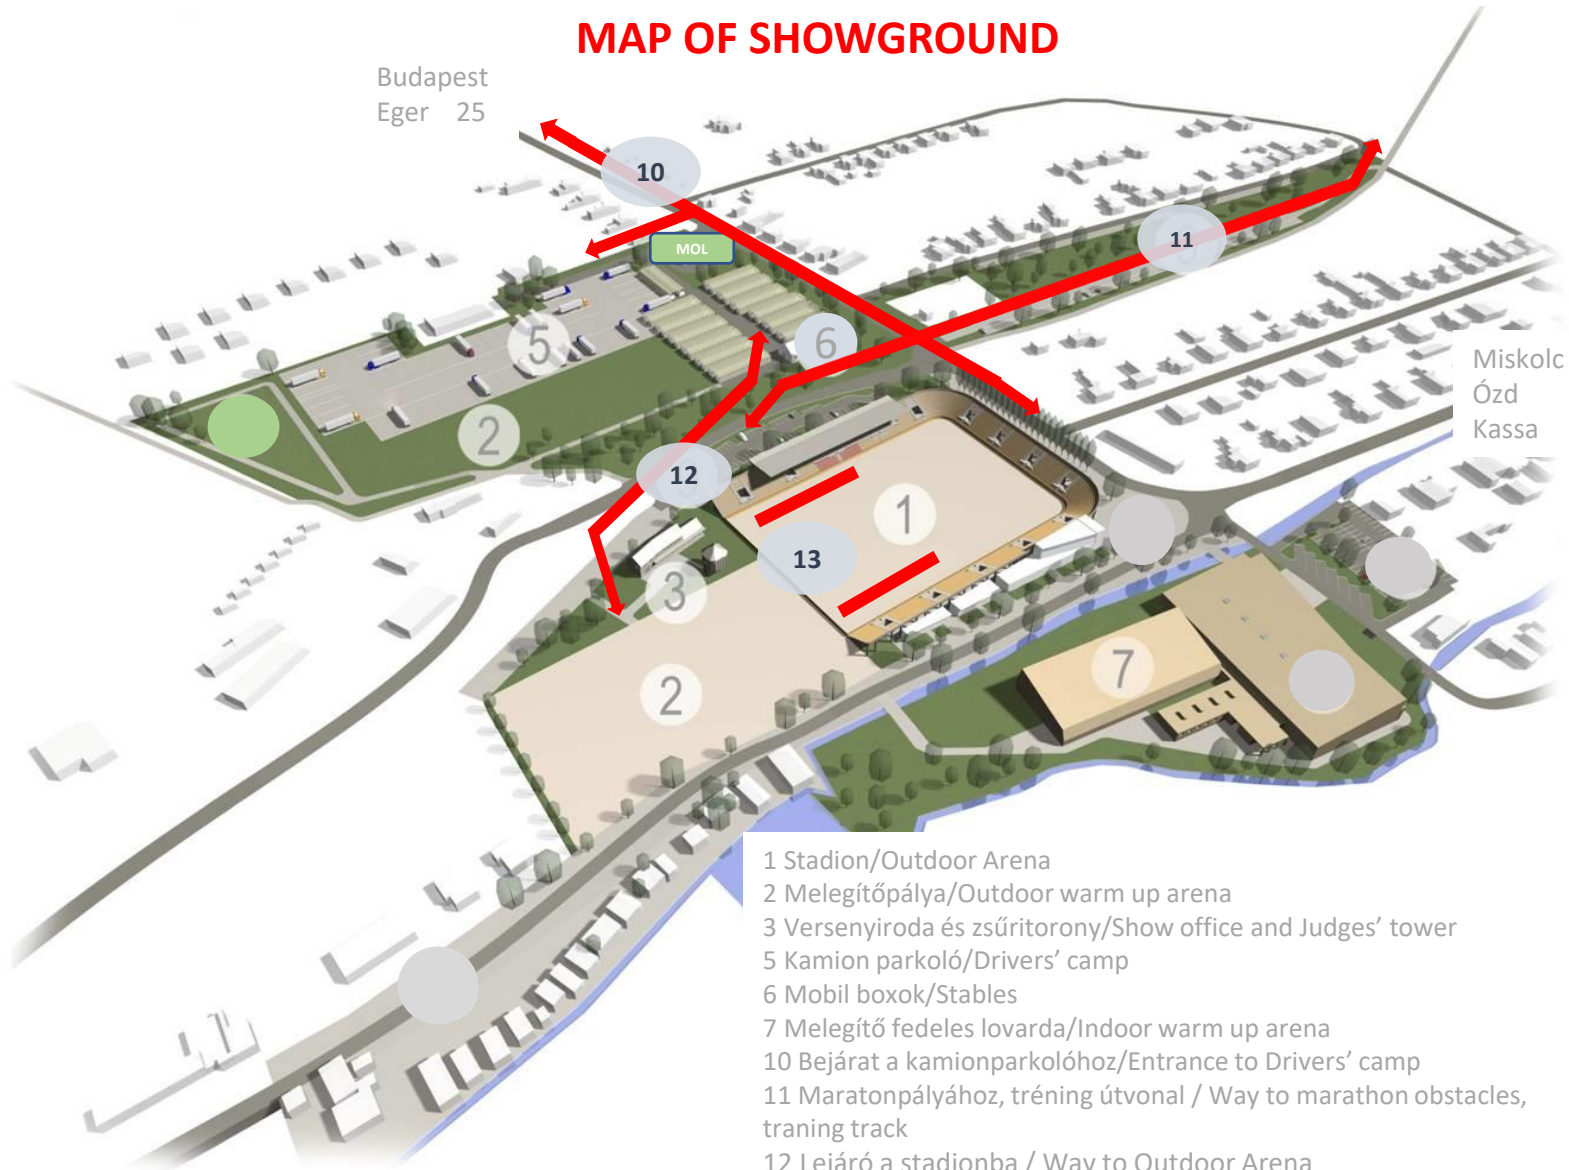

SZILVÁSVÁRADI LIPICAI LOVASKÖZPONT

MAP OF SHOWGROUND

- 1 Stadion/Outdoor Arena
- 2 Melegítőpálya/Outdoor warm up arena
- 3 Versenyiroda és zsűritorony/Show office and Judges' tower
- 5 Kamion parkoló/Drivers' camp
- 6 Mobil boxok/Stables
- 7 Melegítő fedeles lovarda/Indoor warm up arena
- 10 Bejárat a kamionparkolóhoz/Entrance to Drivers' camp
- 11 Maratonpályához, tréning útvonal / Way to marathon obstacles, training track
- 12 Lejáró a stadionba / Way to Outdoor Arena
- 13 Állatorvosi felvezetés helyszíne / Place Horse Inspection

Magasságkorlátozás Height restrictions for trucks

Alternatív útvonalak (térkép a következő oldalon)/Alternate route (see map on next page):

1. M3- M30- Miskolc- Kazincbarcika- Dédestapolcsány- Szilvásszék
2. M3- Hatvan- Pétervására- Belpátfalva-Szilvásszék

Alternatív útvonalak/ Alternate route

1. M3- M30- Miskolc- Kazincbarcika- Dédestapolcsány- Szilvásszék

2. M3- Hatvan- Pétervására- Belpátfalva- Szilvásszék