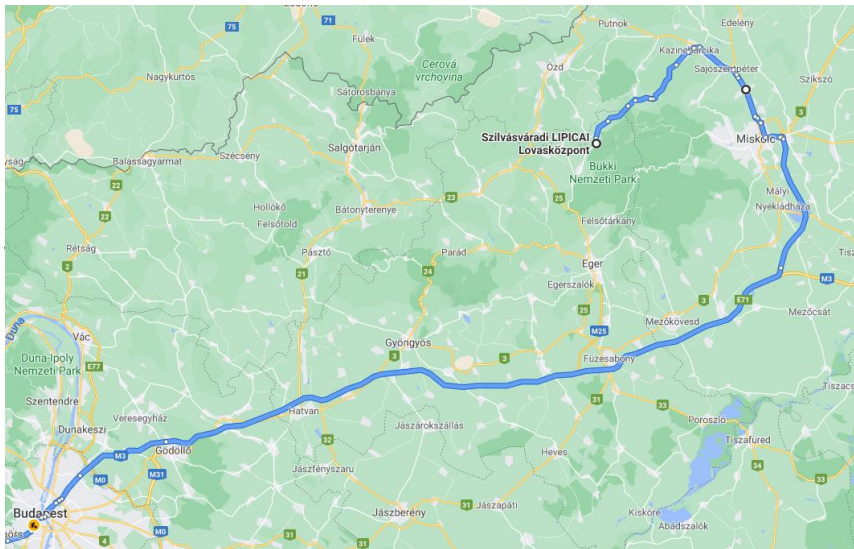

SZILVÁSVÁRADI LIPICAI LOVASKÖZPONT

MAP OF SHOWGROUND

- 1 Stadion/Outdoor Arena
- 2 Melegítőpálya/Outdoor warm up arena
- 3 Versenyiroda és zsűritorony/Show office and Judges' tower
- 5 Kamion parkoló/Drivers' camp
- 6 Mobil boxok/Stables
- 7 Melegítő fedeles lovarda/Indoor warm up arena
- 10 Bejárat a kamionparkolóhoz/Entrance to Drivers' camp
- 11 Maratonpályához, tréning útvonal / Way to marathon obstacles, training track
- 12 Lejáró a stadionba / Way to Outdoor Arena
- 13 Állatorvosi felvezetés helyszíne / Place Horse Inspection

Magasságkorlátozás Height restrictions for trucks

Alternatív útvonalak (térkép a következő oldalon)/Alternate route (see map on next page):

1. M3- M30- Miskolc- Kazincbarcika- Dédestapolcsány- Szilvásszék
2. M3- Hatvan- Pétervására- Belpátfalva-Szilvásszék

Alternatív útvonalak/ Alternate route

1. M3- M30- Miskolc- Kazincbarcika- Dédestapolcsány- Szilvásszék

2. M3- Hatvan- Pétervására- Belpátfalva- Szilvásszék