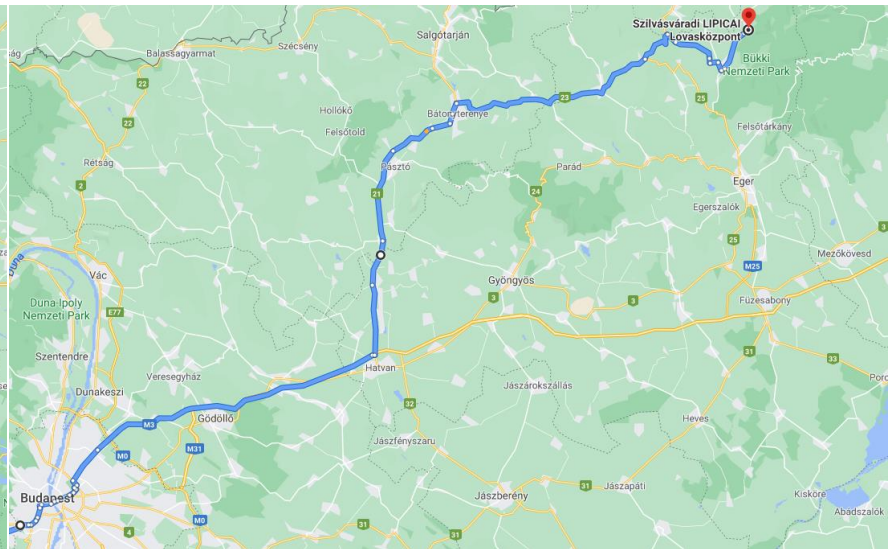

SZILVÁSVÁRADI LIPICAI LOVASKÖZPONT

MAP OF SHOWGROUND

- 1 Stadion/Outdoor Arena
- 2 Melegítőpálya/Outdoor warm up arena
- 3 Versenyiroda és zsűritorony/Show office and Judges' tower
- 5 Kamion parkoló/Drivers' camp
- 6 Mobil boxok/Stables
- 7 Melegítő fedeles lovarda/Indoor warm up arena
- 10 Bejárat a kamionparkolóhoz/Entrance to Drivers' camp
- 11 Maratonpályához, tréning útvonal / Way to marathon obstacles, training track
- 12 Lejáró a stadionba / Way to Outdoor Arena
- 13 Állatorvosi felvezetés helyszíne / Place Horse Inspection

Magasságkorlátozás Height restrictions for trucks

Alternatív útvonalak (térkép a következő oldalon)/Alternate route (see map on next page):

1. M3- M30- Miskolc- Kazincbarcika- Dédestapolcsány- Szilvásszék
2. M3- Hatvan- Pétervására- Belpátfalva-Szilvásszék

Alternatív útvonalak/ Alternate route

1. M3- M30- Miskolc- Kazincbarcika- Dédestapolcsány- Szilvásszék

2. M3- Hatvan- Pétervására- Belpátfalva- Szilvásszék