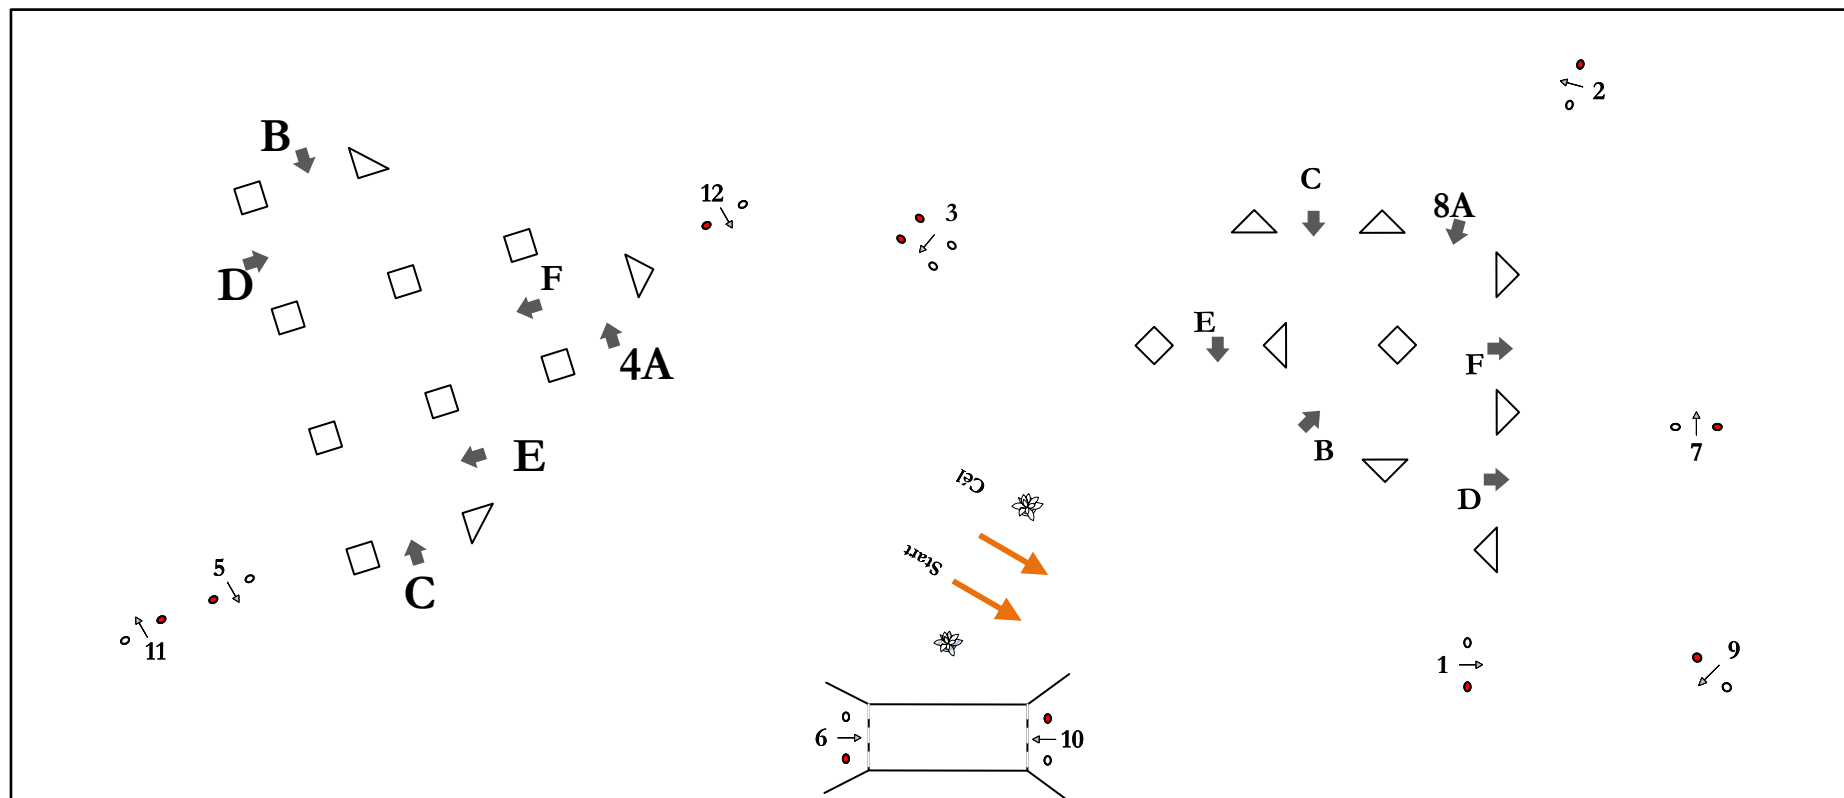

Szilvásvárad Fedeles Fogathajtó OB Döntő

2022. április 9.

Pálya mérete: 70 * 30 m

Selyba távolság: 190 cm

Akadályelem távolság: 350 cm

Pályaépítő: Horváth István

Összevetés: 1-2-3-4ABCD-6-8ABCD-10-11-12

DESIGNED BY