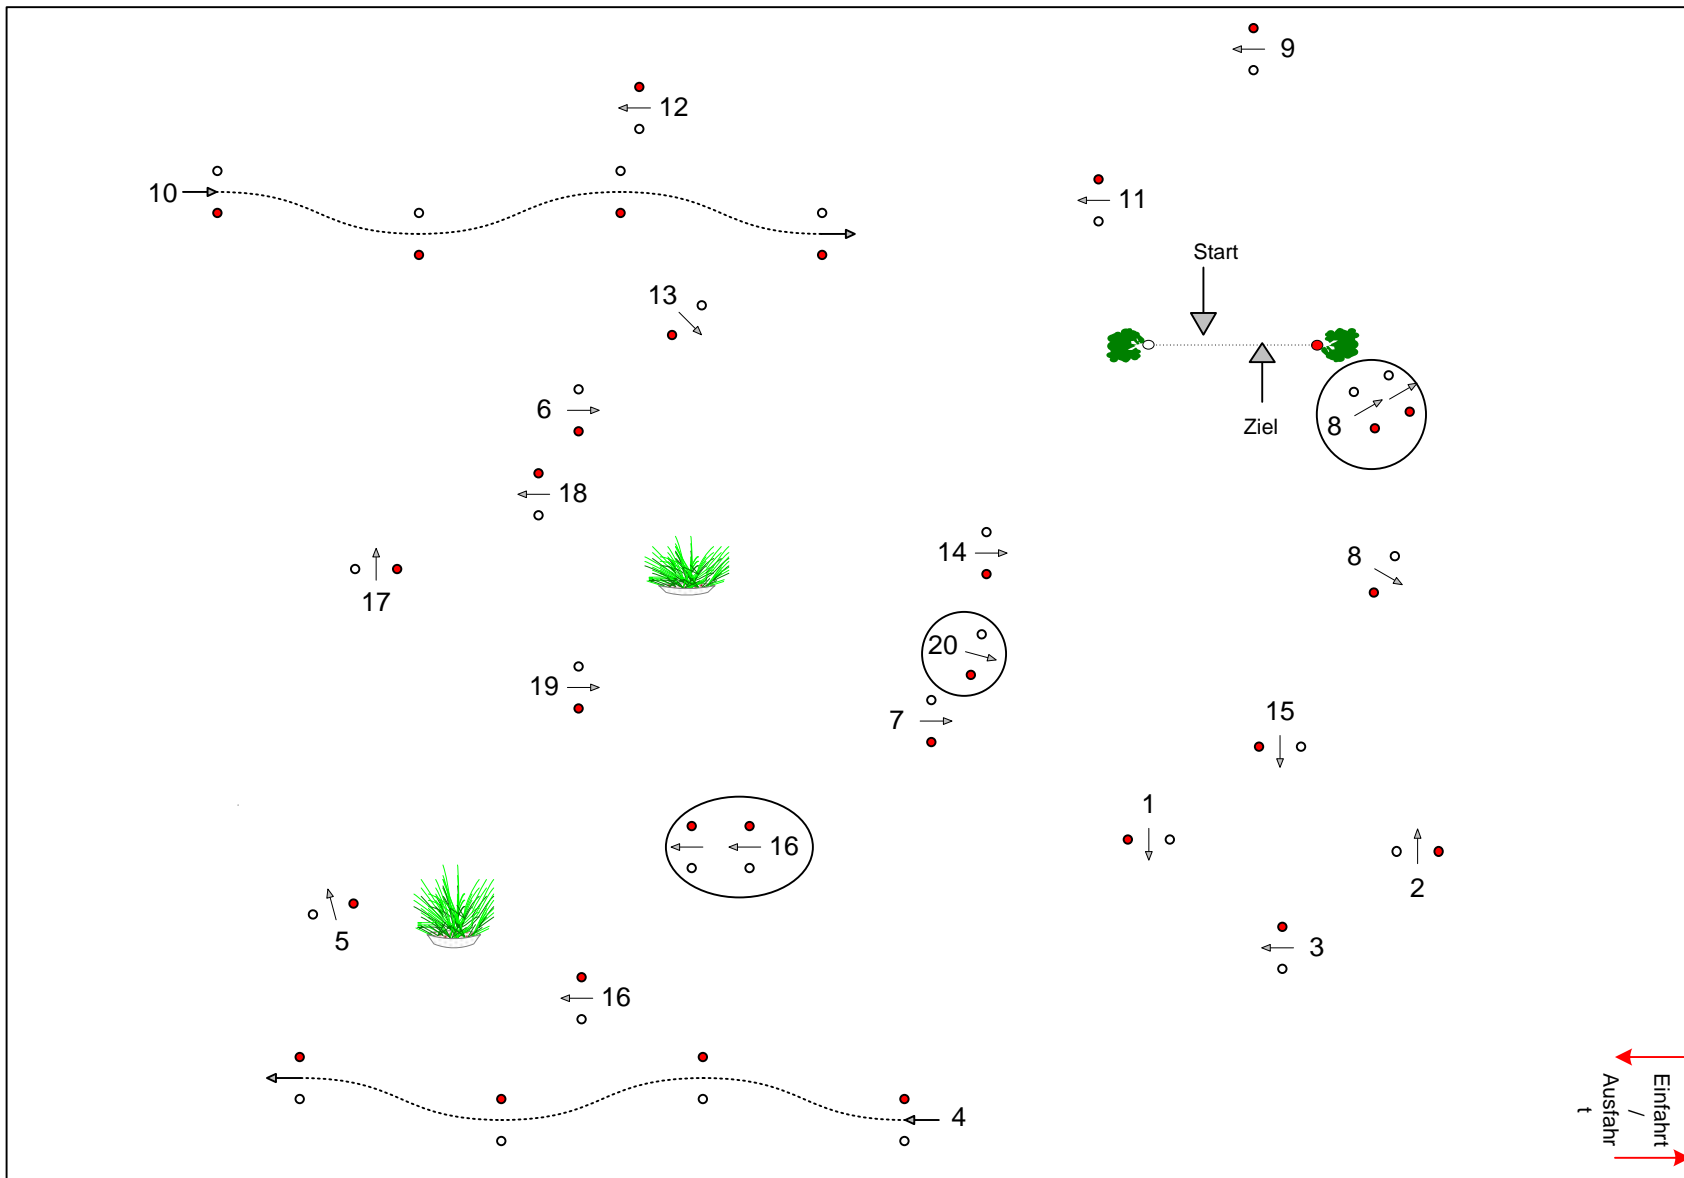

Mezőhegyes 2018.07.15

CAN-A H1 250m/min 730 m 175 sec

CAN-A H2 250m/min 750 m 180 sec

CAN-A H4 240m/min 780 m 195sec

CAN-A P2 250m/min 730 m 175 sec

CAN-B 250m/min 750 m 180 sec

CAN-J P1 260m/min
730 m 169 sec

CAN-Y P1 260m/min
730 m 169 sec

Jury

CAN-J H1 250m/min
730 m 175 sec

CAN-Ch P1 220m/min
560 m 153 sec
14 akadály

○ - 5cm

Alternatív Akadály
8. 16.