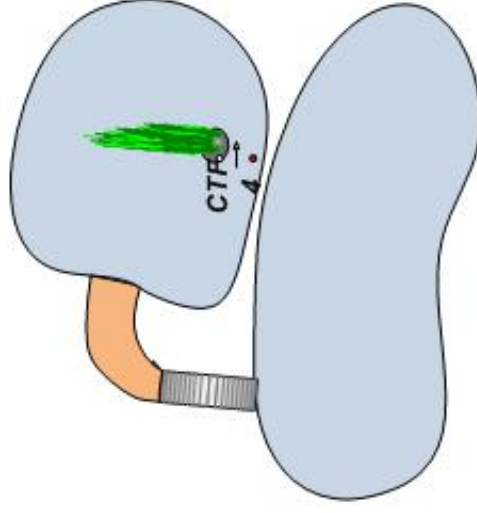

MEZÖHEGYES 2017 CH-M

Young Horses

Length	700 m/ 5 y	Speed	230 m/min
	1010 m/ 6 y		240 m/min
	1150 m/ 7 y		250 m/min
Time allowed			
		193 sec – 5 year	
		253sec - 6 year	
		276sec – 7 year	

5 year old

Start-1-2-3-4/A-D/ -5-6-7-8-9-10/ A-D/-11-12-
Finish